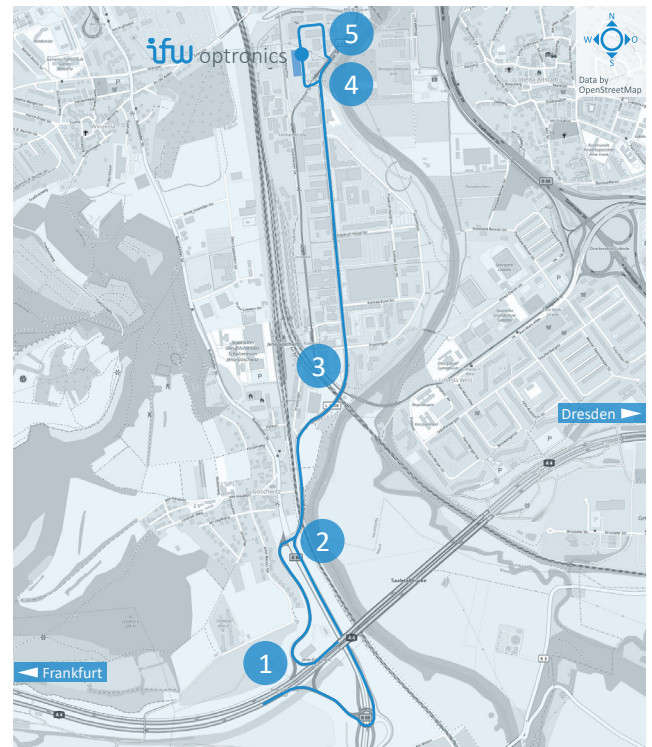

Herzlich willkommen!

So finden Sie uns

ifw optronics

PER AUTO

1. Verlassen Sie die Autobahn A4 an der Ausfahrt Jena Göschwitz in Richtung Jena Zentrum
2. Biegen Sie an der ersten Ampelkreuzung auf die Göschwitzer Straße ab – aus Richtung Dresden geradeaus, aus Richtung Frankfurt rechts abbiegen
3. Folgen Sie der Straße etwa 2 Kilometer geradeaus
4. Biegen Sie links in den Ernst-Ruska-Ring ab und überqueren Sie die Bahnschienen
5. Folgen Sie dem Ernst-Ruska-Ring bis zu unserem Gebäude; einen Parkplatz reservieren wir Ihnen gern am nördlichen Teil des Gebäudes, unmittelbar neben dem Haupteingang.

NAVIGATION

Ernst-Ruska-Ring 3
07745 Jena, Germany

N 50.89356
E 11.59410

ifw optronics
ifw optronics GmbH

Ernst-Ruska-Ring 3, 07745 Jena | Tel: +49 3641 204-100 | Mail: info@ifw-optronics.com | www.ifw-optronics.com

Willkommen am ifw Jena

So finden Sie uns

ifw optronics

PER ZUG AB BAHNHOF JENA-GÖSCHWITZ

Mit der Straßenbahn

1. Verlassen Sie den Bahnhof bei der Straßenbahn-Haltestelle
2. Fahren Sie in Richtung Stadtzentrum drei Stationen bis zur Haltestelle Ernst-Ruska-Ring
3. Folgen Sie dem Ernst-Ruska-Ring bis zu unserem Standort

Zu Fuß

1. Verlassen Sie den Bahnhof bei der Straßenbahn-Haltestelle und gehen Sie geradeaus bis zur Göschwitzer Straße
2. Biegen Sie nach links auf die Göschwitzer Straße ab und folgen Sie dieser bis zum Ernst-Ruska-Ring
3. Biegen Sie nach links auf den Ernst-Ruska-Ring ab und folgen Sie diesem bis zu unserem Standort