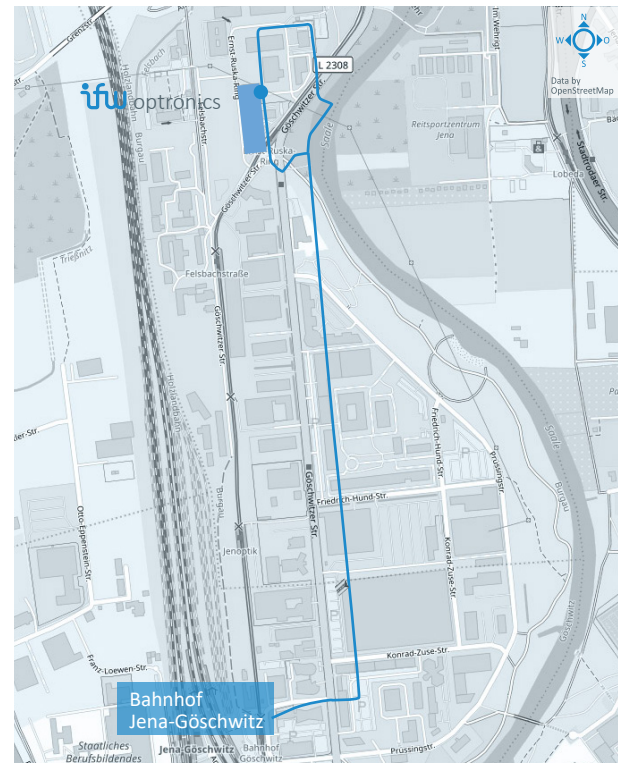

Herzlich willkommen!

So finden Sie uns

ifw optronics

PER AUTO

1. Verlassen Sie die Autobahn A4 an der Ausfahrt Jena Göschwitz in Richtung Jena Zentrum
2. Biegen Sie an der ersten Ampelkreuzung auf die Göschwitzer Straße ab – aus Richtung Dresden geradeaus, aus Richtung Frankfurt rechts abbiegen
3. Folgen Sie der Straße etwa 2 Kilometer geradeaus
4. Biegen Sie links in den Ernst-Ruska-Ring ab und überqueren Sie die Bahnschienen
5. Folgen Sie dem Ernst-Ruska-Ring bis zu unserem Gebäude; einen Parkplatz reservieren wir Ihnen gern am nördlichen Teil des Gebäudes, unmittelbar neben dem Haupteingang.

Willkommen am ifw Jena

So finden Sie uns

ifw optronics

PER ZUG AB BAHNHOF JENA-GÖSCHWITZ

Mit der Straßenbahn

1. Verlassen Sie den Bahnhof bei der Straßenbahn-Haltestelle
2. Fahren Sie in Richtung Stadtzentrum drei Stationen bis zur Haltestelle Ernst-Ruska-Ring
3. Folgen Sie dem Ernst-Ruska-Ring bis zu unserem Standort

Zu Fuß

1. Verlassen Sie den Bahnhof bei der Straßenbahn-Haltestelle und gehen Sie geradeaus bis zur Göschwitzer Straße
2. Biegen Sie nach links auf die Göschwitzer Straße ab und folgen Sie dieser bis zum Ernst-Ruska-Ring
3. Biegen Sie nach links auf den Ernst-Ruska-Ring ab und folgen Sie diesem bis zu unserem Standort